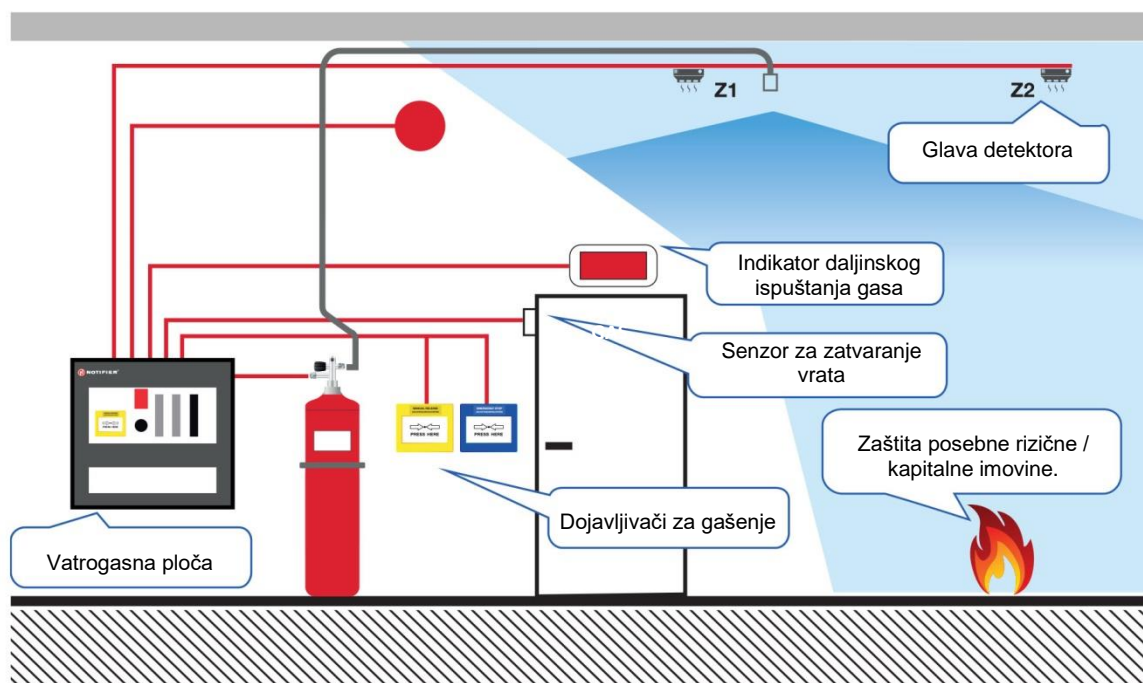

> Tipična primena sistema za ispuštanje gasa